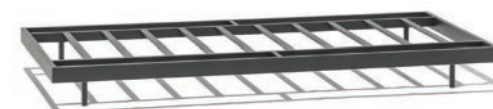

## MODULÁRNÍ SEDAČKA DONGO

Sestavy mohou být navrženy pomocí následujících komponent.

1-MÍSTNÝ RÁM  
Práškově lakovaná nerezová ocel

š89 h89 v18 cm | 14,1 kg

REF: DOF1  
16 500 Kč

2-MÍSTNÝ RÁM  
Práškově lakovaná nerezová ocel