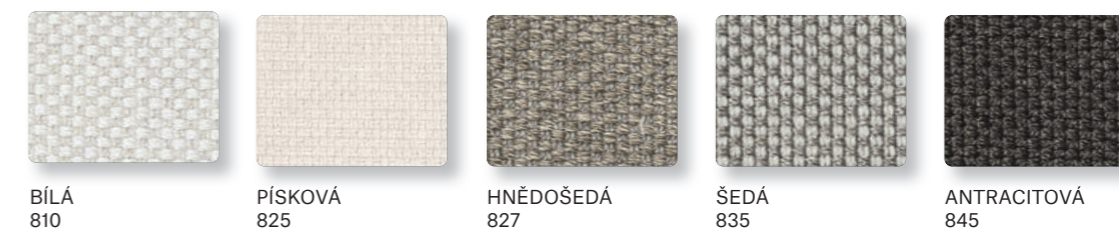

LÁTKY KATEGORIE B | CREVIN BORA BORA