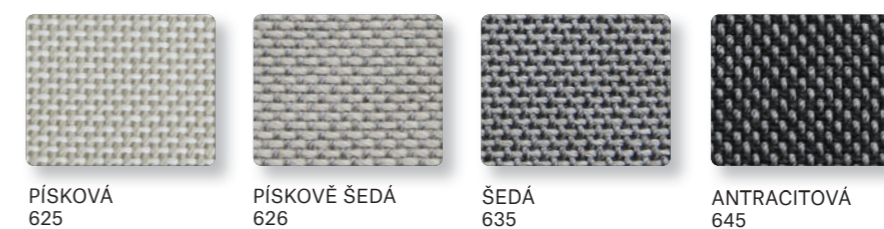

LÁTKY KATEGORIE B | LIMONTA NEW HUBBLE