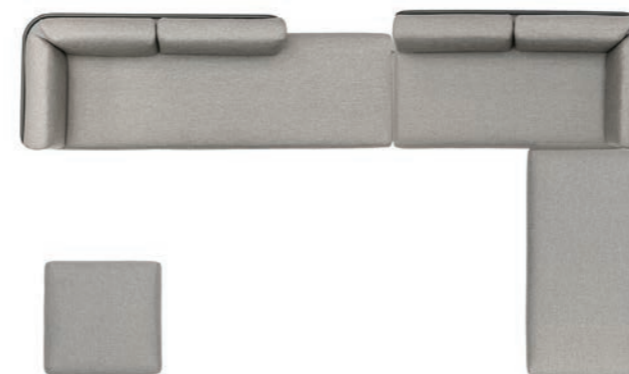

SESTAVA N
Práškově lakovaná nerezová ocel/rychleschnoucí pěna/polstrování

š408 h244 v80 cm

Látka Kat.A	Látka Kat.B
REF: B-setN-A 268 240 Kč	REF: B-setN-B 298 640 Kč

Ochranný obal
REF: CP-B-setN
31 100 Kč