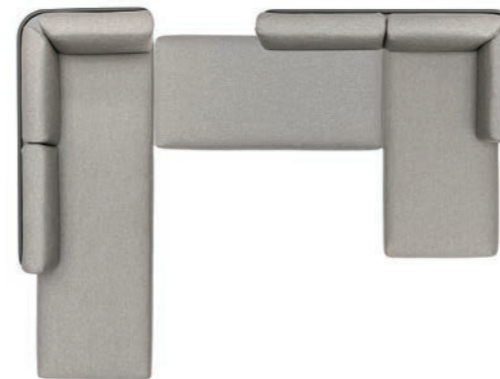

SESTAVA M
Práškově lakovaná nerezová ocel/rychleschnoucí pěna/polstrování

š328 h244 v80 cm

Látka Kat.A	Látka Kat.B
REF: B-setM-A 241 140 Kč	REF: B-setM-B 268 720 Kč

Ochranný obal
REF: CP-B-setM
27 760 Kč