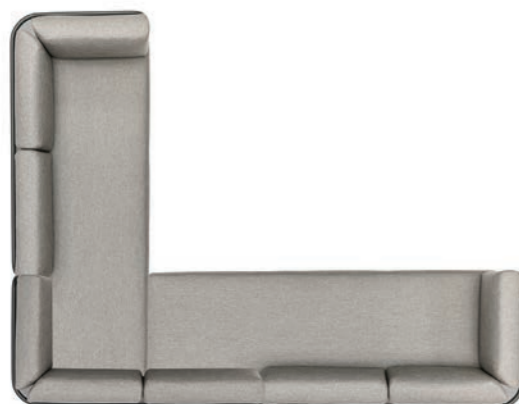

SESTAVA R
Práškově lakovaná nerezová ocel/rychleschnoucí pěna/polstrování

š328 h248 v80 cm

Látka Kat.A	Látka Kat.B
REF: B-setR-A 258 370 Kč	REF: B-setR-B 287 590 Kč

Ochranný obal
REF: CP-B-setR
19 430 Kč