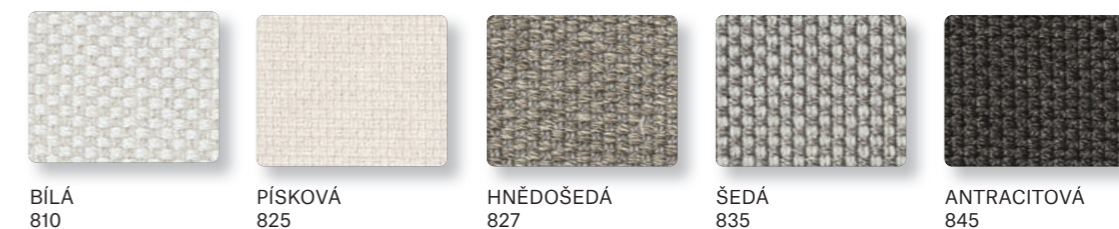

LÁTKY KATEGORIE B | CREVIN BORA BORA