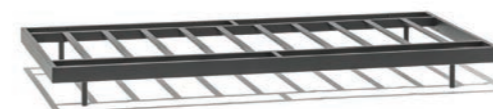

## MODULÁRNÍ SEDAČKA DONGO

Sestavy mohou být navrženy pomocí následujících komponent.

1-MÍSTNÝ RÁM  
Práškově lakovaná nerezová ocel

š89 h89 v19 cm | 14,1 kg

REF: DOF1  
16 500 Kč

2-MÍSTNÝ RÁM  
Práškově lakovaná nerezová ocel