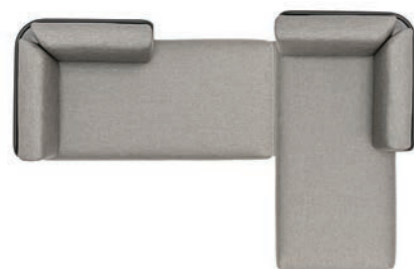

SESTAVA E
Práškově lakovaná nerezová ocel/rychleschnoucí pěna/polstrování

š248 h164 v80 cm

Látka Kat.A	Látka Kat.B
REF: B-setE-A 151 180 Kč	REF: B-setE-B 168 720 Kč

Ochranný obal
REF: CP-B-setE
15 320 Kč