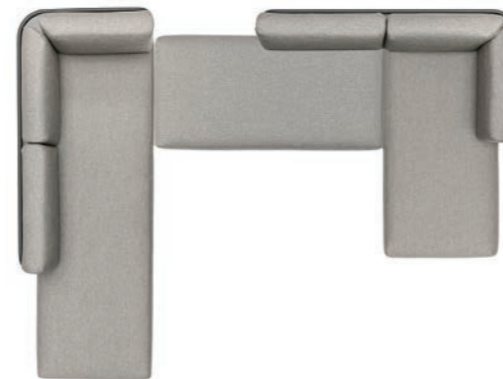

SESTAVA M
Práškově lakovaná nerezová ocel/rychleschnoucí pěna/polstrování

š328 h244 v80 cm

Látka Kat.A	Látka Kat.B
REF: B-setM-A 241 140 Kč	REF: B-setM-B 268 720 Kč

Ochranný obal
REF: CP-B-setM
27 760 Kč