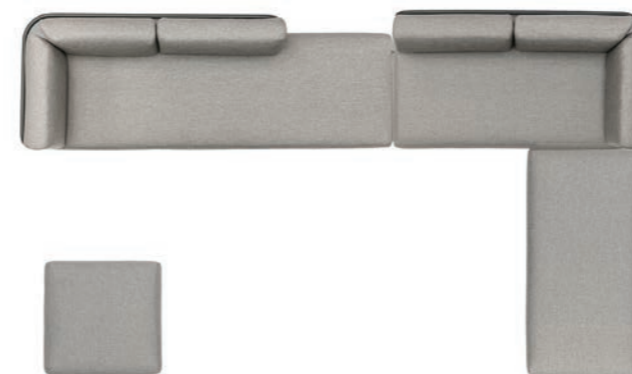

SESTAVA N
Práškově lakovaná nerezová ocel/rychleschnoucí pěna/polstrování

š408 h244 v80 cm

Látka Kat.A	Látka Kat.B
REF: B-setN-A 268 240 Kč	REF: B-setN-B 298 640 Kč

Ochranný obal
REF: CP-B-setN
31 100 Kč