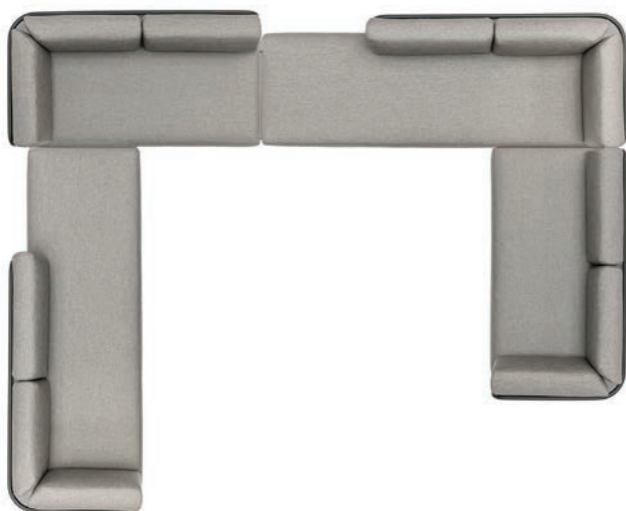

SESTAVA Q
Práškově lakovaná nerezová ocel/rychleschnoucí pěna/polstrování

š408 h328 v80 cm

Látka Kat.A	Látka Kat.B
REF: B-setQ-A 392 020 Kč	REF: B-setQ-B 436 640 Kč

Ochranný obal
REF: CP-B-setQ
38 890 Kč

INTEGROVANÝ STŮL
Práškově lakovaná nerezová ocel/HPL nebo 12 mm keramická deska
*12 mm keramické desky jsou dostupné jen ve vybraných barvách

HPL	Keramika
š40 h80 cm | 11,3 kg REF: BF40-HPL 13 040 Kč	š40 h80 cm | 11,8 kg REF: BF40-CER 22 200 Kč
š80 h80 cm | 22,2 kg REF: BF80-HPL 17 620 Kč	š80 h80 cm | 22,7 kg REF: BF80-CER 31 830 Kč

SLIDE

Design Lucie Koldová

JÍDELNÍ ŽIDLE
Práškově lakovaná nerezová ocel/rychleschnoucí pěna/polstrování
(polstrování zahrnuto v ceně)

š68 h59 v80 cm | 10 kg

Látka Kat.A	Látka Kat.B	Látka Kat.C
REF: SDA-A 29 380 Kč	REF: SDA-B 31 830 Kč	REF: SDA-C 34 280 Kč

KLUBOVÉ KŘESLO
Práškově lakovaná nerezová ocel/rychleschnoucí pěna/polstrování
(polstrování zahrnuto v ceně)

š90 h79 v90 cm | 21 kg

Látka Kat.A	Látka Kat.B	Látka Kat.C
REF: SD1-A 56 330 Kč	REF: SD1-B 63 680 Kč	REF: SD1-C 66 130 Kč

Ochranný obal
REF: CP-SD1
7 110 Kč