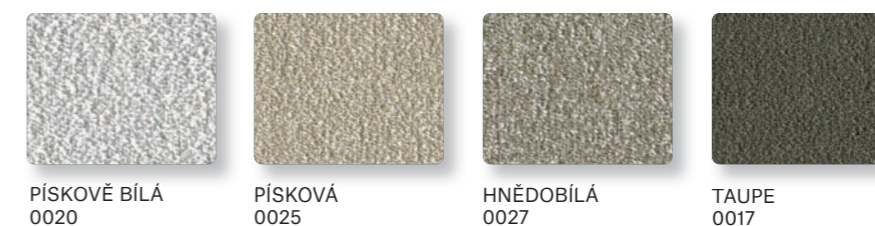

BAREVNÉ VARIANTY

LÁTKY KATEGORIE A | CREVIN VITA

LÁTKY KATEGORIE B | CREVIN BRISA

LÁTKY KATEGORIE B | CREVIN BORA BORA

LÁTKY KATEGORIE B | LIMONTA NEW HUBBLE

LÁTKY KATEGORIE B | LIMONTA GUN

LÁTKY KATEGORIE B | EXIT SOLAR