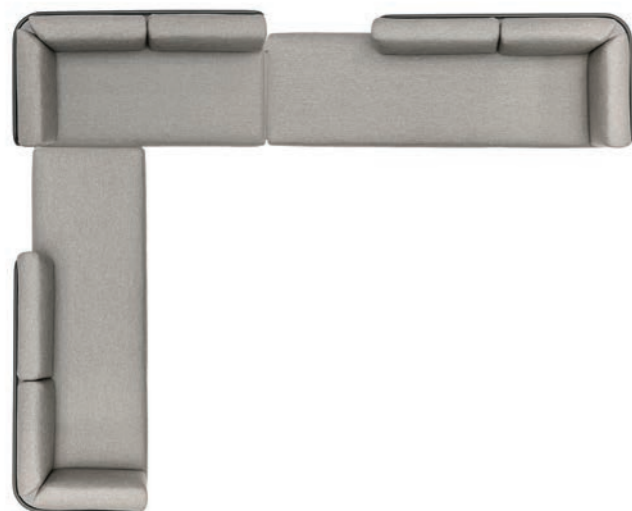

SESTAVA P
Práškově lakovaná nerezová ocel/rychleschnoucí pěna/polstrování

š408 h328 v80 cm

Látka Kat.A	Látka Kat.B
REF: B-setP-A 303 500 Kč	REF: B-setP-B 337 990 Kč

Ochranný obal
REF: CP-B-setP
33 770 Kč