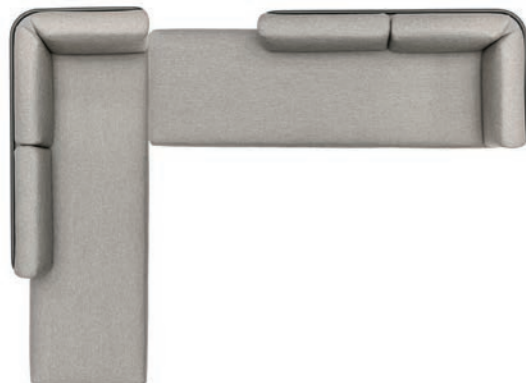

SESTAVA K
Práškově lakovaná nerezová ocel/rychleschnoucí pěna/polstrování

š328 h244 v80 cm

Látka Kat.A	Látka Kat.B
REF: B-setK-A 214 980 Kč	REF: B-setK-B 239 340 Kč

Ochranný obal
REF: CP-B-setK
19 430 Kč