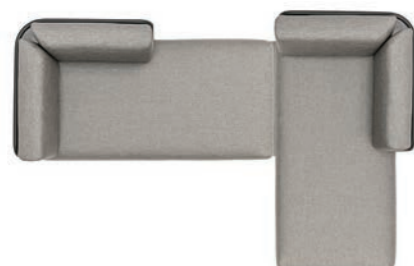

SESTAVA E
Práškově lakovaná nerezová ocel/rychleschnoucí pěna/polstrování

š248 h164 v80 cm

Látka Kat.A	Látka Kat.B
REF: B-setE-A 151 180 Kč	REF: B-setE-B 168 720 Kč

Ochranný obal
REF: CP-B-setE
15 320 Kč