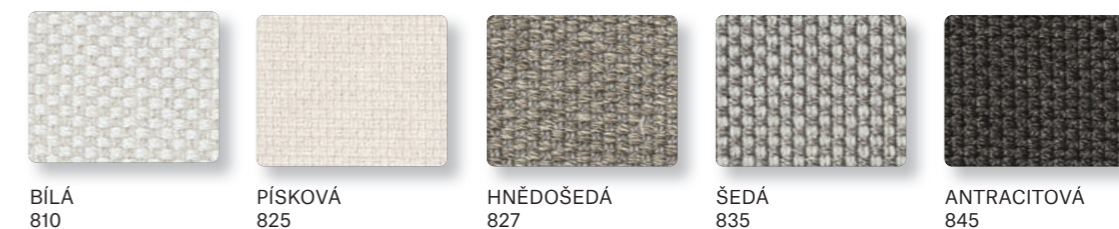

BAREVNÉ VARIANTY

LÁTKY KATEGORIE A | CREVIN VITA

LÁTKY KATEGORIE B | CREVIN BRISA

LÁTKY KATEGORIE B | CREVIN BORA BORA

LÁTKY KATEGORIE B | LIMONTA NEW HUBBLE

LÁTKY KATEGORIE B | LIMONTA GUN

LÁTKY KATEGORIE B | EXIT SOLAR

LÁTKY KATEGORIE C | KVADRAT PATIO

PÍSKOVÁ
725

SVĚTLE ŠEDÁ
735

TAUPE
717

RŮŽOVÁ
712

BRONZOVÁ
730

ŽLUTÁ
741

ORANŽOVÁ
728