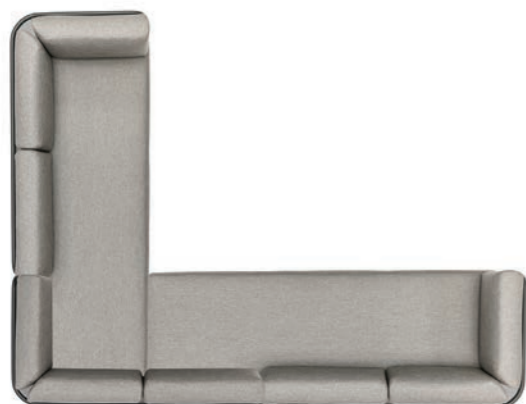

SESTAVA R
Práškově lakovaná nerezová ocel/rychleschnoucí pěna/polstrování

š328 h248 v80 cm

Látka Kat.A	Látka Kat.B
REF: B-setR-A 258 370 Kč	REF: B-setR-B 287 590 Kč

Ochranný obal
REF: CP-B-setR
19 430 Kč