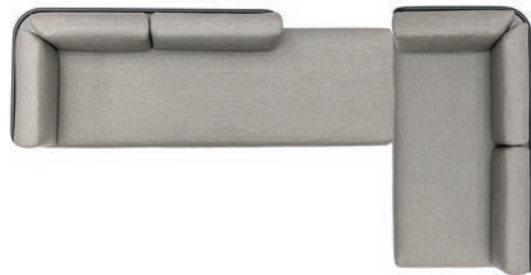

SESTAVA J
Práškově lakovaná nerezová ocel/rychleschnoucí pěna/polstrování

š328 h164 v80 cm

Látka Kat.A	Látka Kat.B
REF: B-setJ-A 196 010 Kč	REF: B-setJ-B 218 320 Kč

Ochranný obal
REF: CP-B-setJ
19 140 Kč